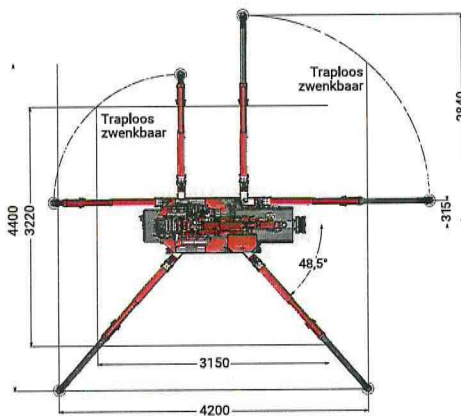

HOEFLON C6

Multifonctionnalité, robustesse et commande très simple caractérisent la grue compacte C6. Il s'agit d'un succès de vente dans le segment des mini grues. Cette grue convient parfaitement pour la pose de vitrage et le positionnement précis de barres en acier.

C'est la seule grue compacte capable de soulever plus que son propre poids. Une grue peut par conséquent descendre une autre grue dans une cave par exemple.

Standard